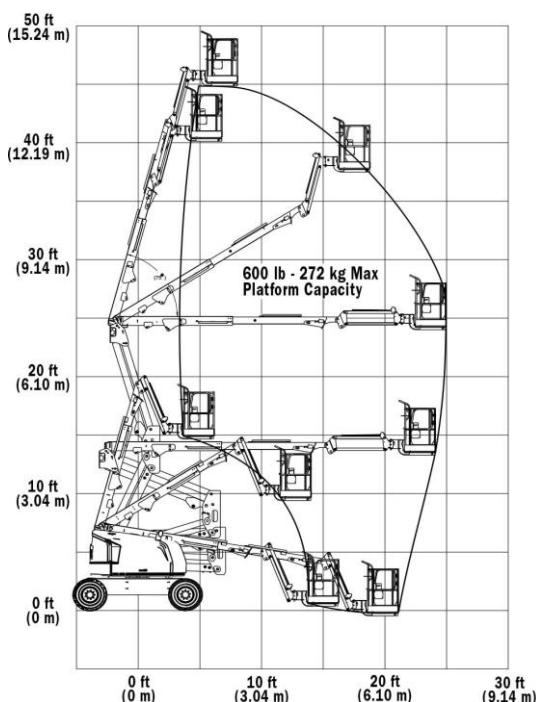

ESPECIFICAÇÕES

(AT) Altura de trabalho*	15,72 m
(AP) Altura plataforma	13,72 m
Alcance máximo horizontal	7,62 m
Altura até articulação	7,30 m
Capacidade máxima	249 kg
Velocidade de translação	7,24 km/h
Peso	6.010Kg
Rotação da plataforma (cesto)	180°
Rotação da mesa	360° não contínuos
Alimentação	Motor Diesel – 64,4kw
Capacidade Tanque Combustível	64L
Pneus Preenchidos	33/1550 x 16.5 Super Largos

Dimensões : Todas as medidas são aproximadas

Diagrama de Alcance

SOMA rental

Soma Locadora de Equipamentos Eireli –ME
 Av. Crisântemo, 324 | Jd. Das Flores
 CEP: 06112-100 | Osasco - SP
 t. (11) 4624-1058 | (11) 3682-0357
 contato@somarental.com.br
 www.somarental.com.br