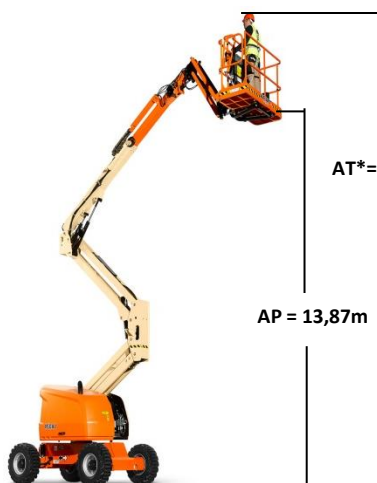

ESPECIFICAÇÕES

(AT) Altura de trabalho*	15,72 m
(AP) Altura plataforma	13,72 m
Alcance máximo horizontal	7,62 m
Altura até articulação	7,30 m
Capacidade máxima	249 kg
Velocidade de translação	7,24 km/h
Peso	6.010Kg
Rotação da plataforma (cesto)	180°
Rotação da mesa	360° não contínuos
Alimentação	Motor Diesel – 64,4kw
Capacidade Tanque Combustível	64L
Pneus Preenchidos	33/1550 x 16.5 Super Largos

Dimensões : Todas as medidas são aproximadas

Diagrama de Alcance

SOMA rental

Soma Locadora de Equipamentos Eireli –ME
 Av. Crisântemo, 324 | Jd. Das Flores
 CEP: 06112-100 | Osasco - SP
 t. (11) 4624-1058 | (11) 3682-0357
 contato@somarental.com.br
 www.somarental.com.br