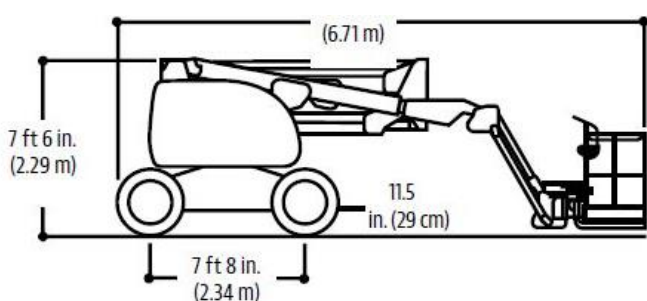

ESPECIFICAÇÕES

(AT) Altura de trabalho*	15,72 m
(AP) Altura plataforma	13,72 m
Alcance máximo horizontal	7,62 m
Altura até articulação	7,30 m
Capacidade máxima	249 kg
Velocidade de translação	7,24 km/h
Peso	6.010Kg
Rotação da plataforma (cesto)	180°
Rotação da mesa	360° não contínuos
Alimentação	Motor Diesel – 64,4kw
Capacidade Tanque Combustível	64L
Pneus Preenchidos	33/1550 x 16.5 Super Largos

Dimensões : Todas as medidas são aproximadas

Diagrama de Alcance

SOMA rental

Soma Locadora de Equipamentos Eireli –ME
 Av. Crisântemo, 324 | Jd. Das Flores
 CEP: 06112-100 | Osasco - SP
 t. (11) 4624-1058 | (11) 3682-0357
 contato@somarental.com.br
 www.somarental.com.br