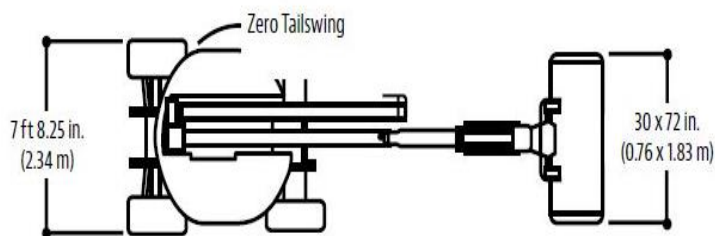

ESPECIFICAÇÕES

(AT) Altura de trabalho*	15,72 m
(AP) Altura plataforma	13,72 m
Alcance máximo horizontal	7,62 m
Altura até articulação	7,30 m
Capacidade máxima	249 kg
Velocidade de translação	7,24 km/h
Peso	6.010Kg
Rotação da plataforma (cesto)	180°
Rotação da mesa	360° não contínuos
Alimentação	Motor Diesel – 64,4kw
Capacidade Tanque Combustível	64L
Pneus Preenchidos	33/1550 x 16.5 Super Largos

Dimensões : Todas as medidas são aproximadas

Diagrama de Alcance

SOMA rental

Soma Locadora de Equipamentos Eireli –ME
 Av. Crisântemo, 324 | Jd. Das Flores
 CEP: 06112-100 | Osasco - SP
 t. (11) 4624-1058 | (11) 3682-0357
 contato@somarental.com.br
 www.somarental.com.br